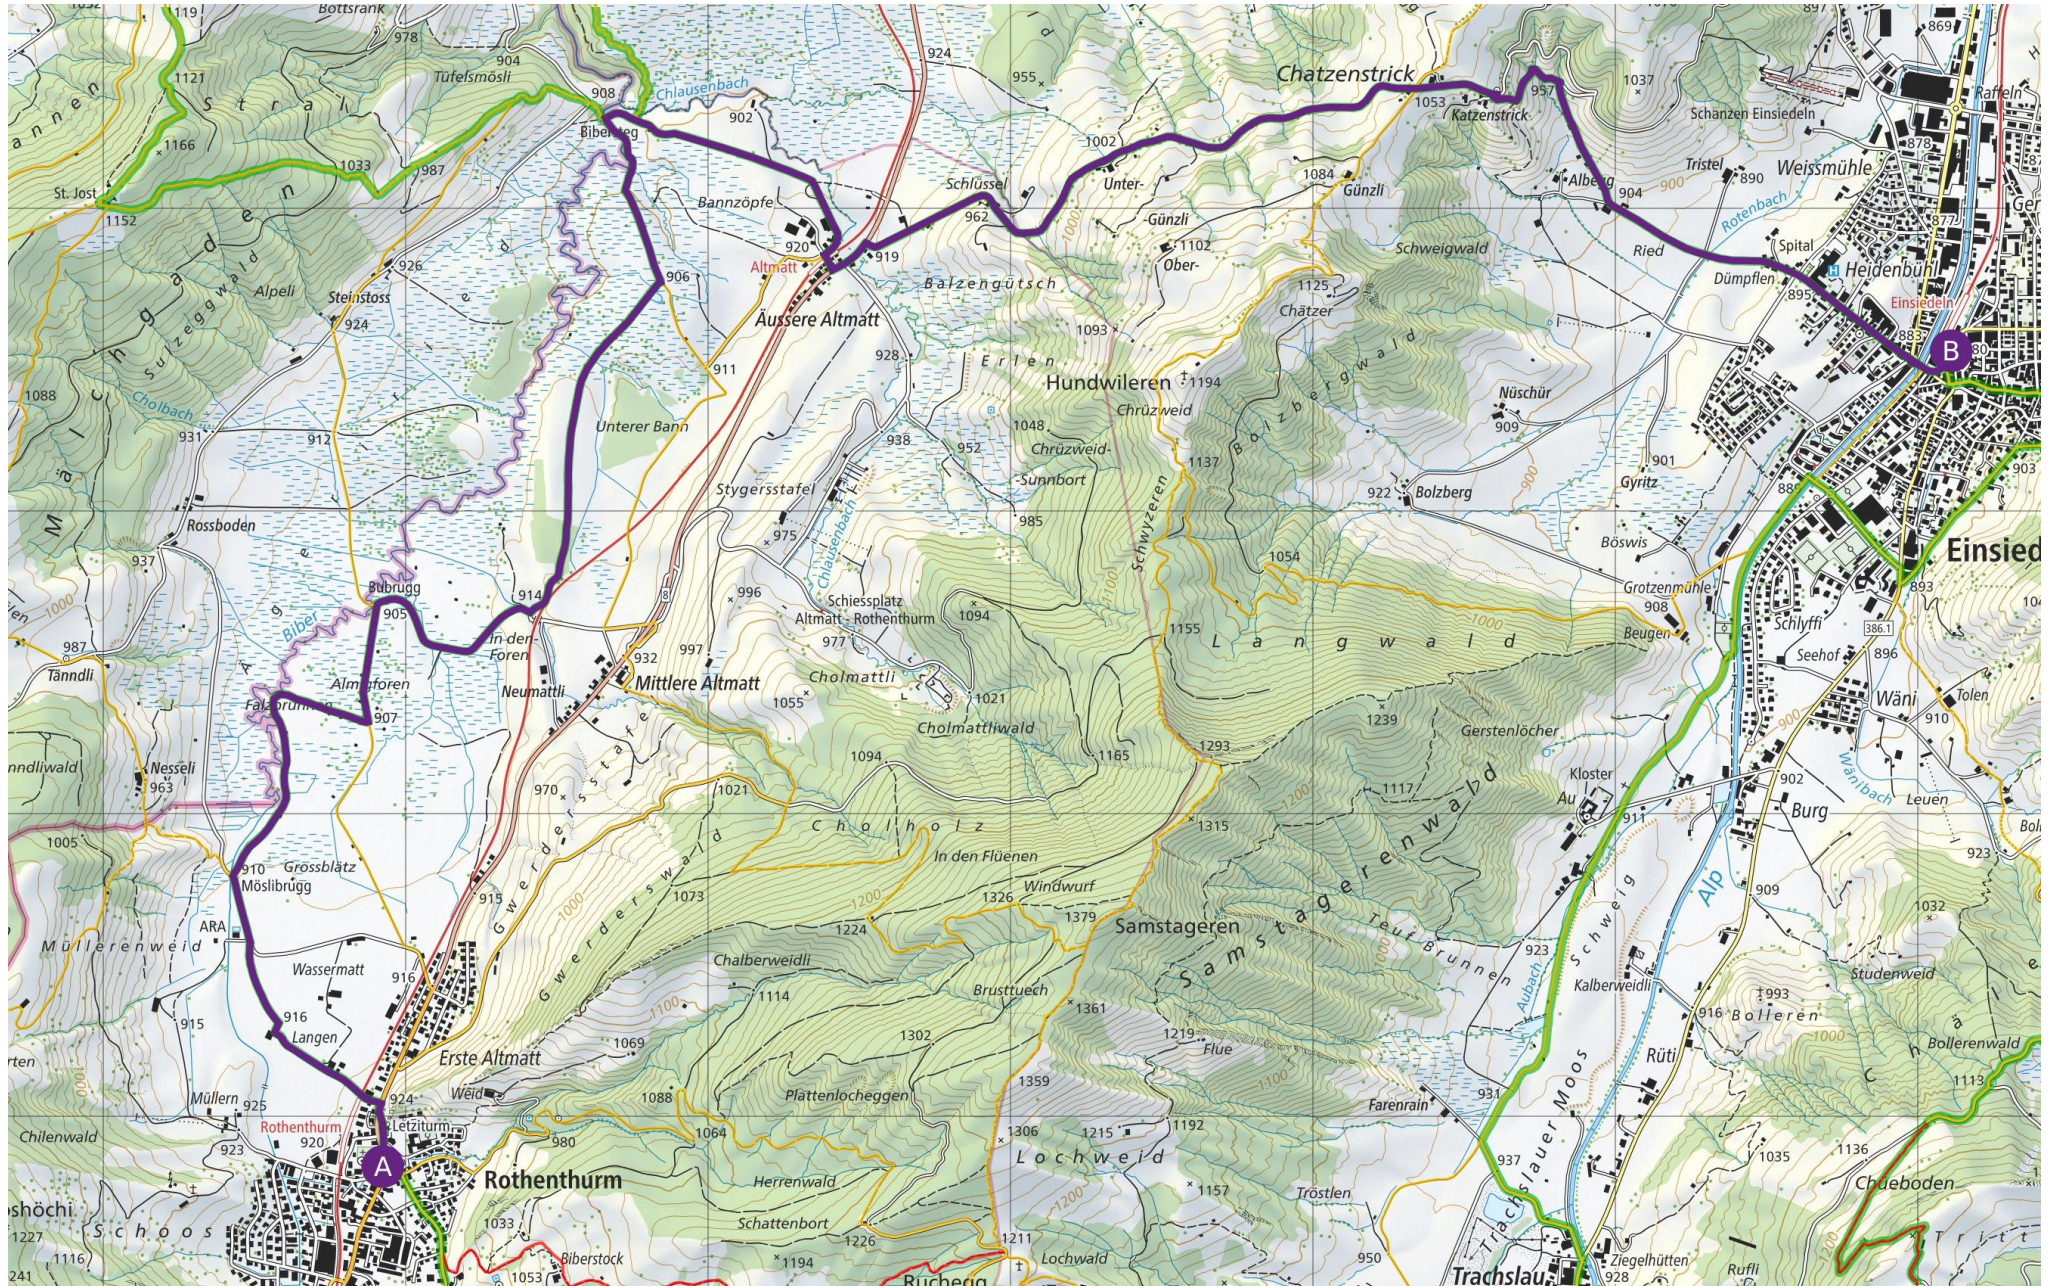

Personal privater Transportunternehmen
Sektion BLS – Gruppe Pensionierte

Moorlandschaft Rothenthurm

Mittwoch, 02.10.2024

Wandern T1, leicht  221m  254 m → 12 km |  3:15 h

Moorlandschaft Rothenthurm

An-Rückreise	Bern	ab 07:31	Einsiedeln	ab	15:59
	Zürich	an 08:28	Wädenswil	an	16:26
	Zürich	ab 08:43	Wädenswil	ab	16:29
	Rothenthurm	an 09:45	Bern	an	18:21
Startkaffe	im Café Turm, in Rothenthurm				
Wanderung:	Rothenthurm (920) – Äussere Altmatt (920) Chatzenstrick (1053) Einsiedeln (883)				
Ausrüstung	dem Wetter angepasste Kleidung, evtl. Wanderstöcke				
Verpflegung:	Aus dem Rucksack				
Anmeldung	bis 29.09.2024 an: Jürg Anliker Handy: 077 432 24 38 E-Mail: juerganliker@bluewin.ch				
Ersatzdatum:	Mittwoch, 16.10.2024				

<http://vpt-online.ch/de/ueber-uns/sektionen/vpt-bls/termine-gruppe-pensionierte/>

Geodaten © swisstopo
500m
Massstab 1:25 000